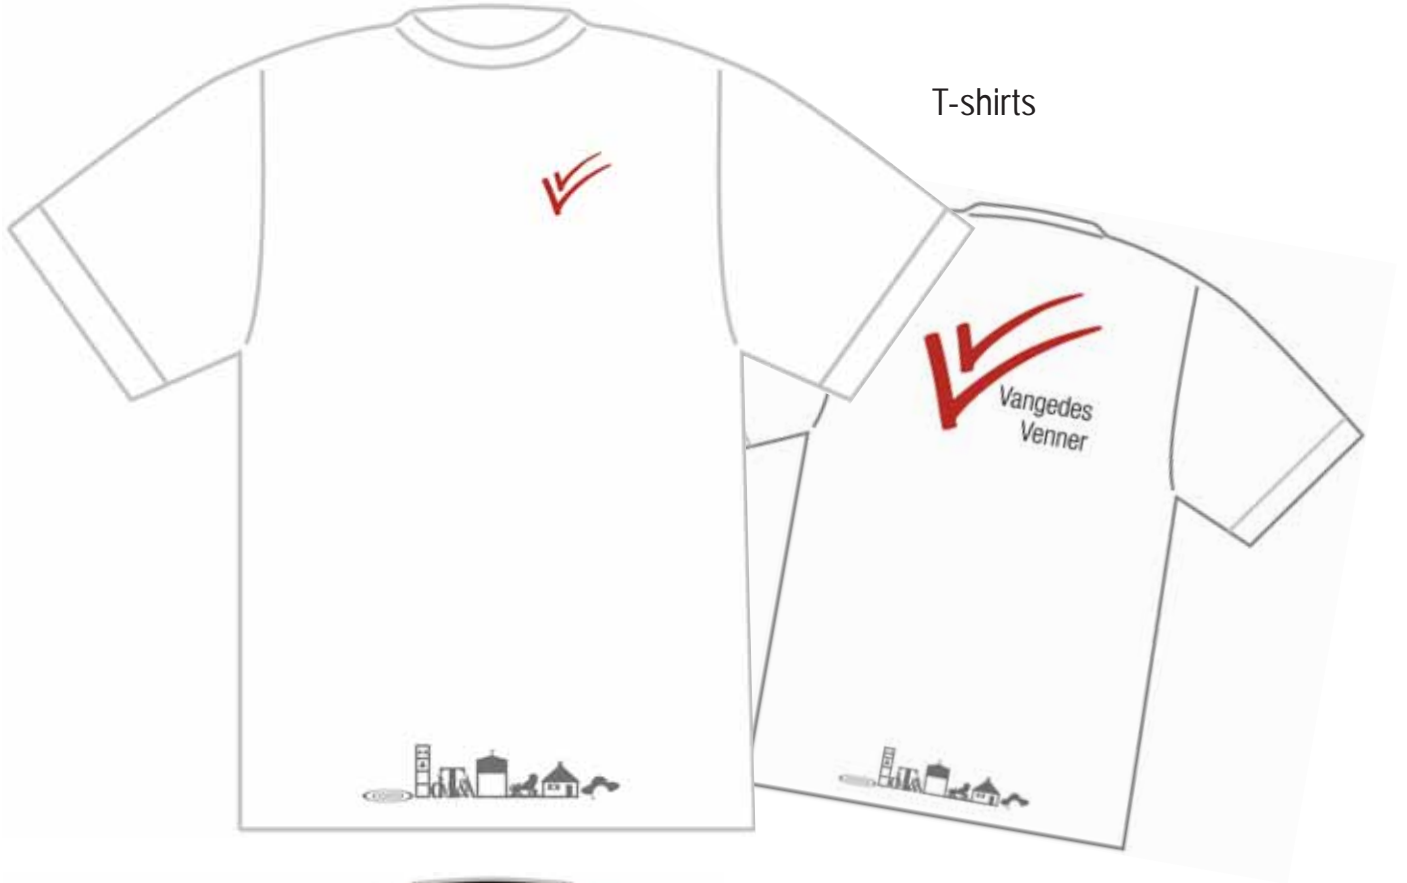

Merchandise

Pin

T-shirts